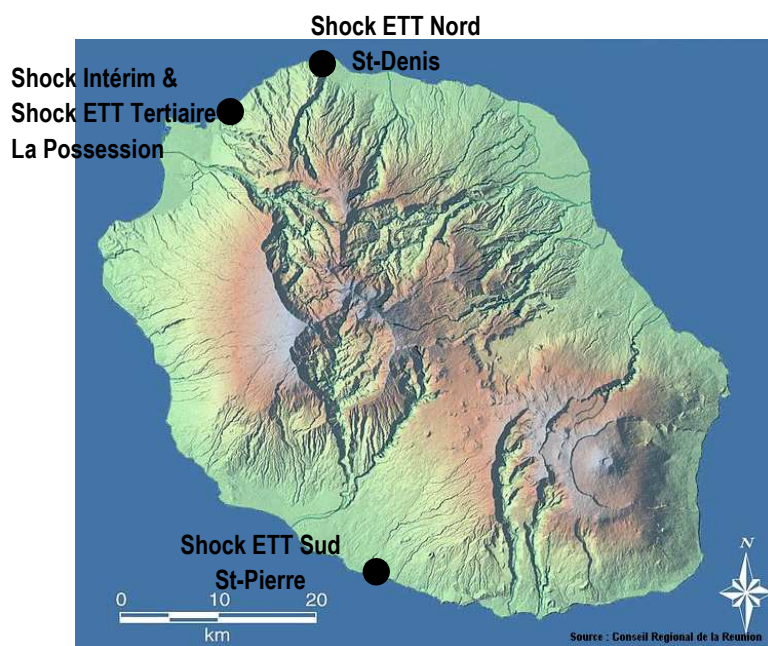

Depuis quelques années la plupart des marchés publics ont l'obligation d'embaucher 5% de leur effectif de production en personnel d'insertion. C'est le cas de certains de nos clients du Bâtiment qui nous ont référencés.

SHOCK ETT est une Entreprise de Travail Temporaire classique qui s'inscrit dans la continuité de SHOCK INTERIM à la demande des clients. Elle a été créée en avril 2005 à Saint-Paul, et est aujourd'hui implantée à Saint-Denis et Saint-Pierre.

Historiquement spécialisés dans le Bâtiment et les Travaux Publics, nous nous tournons aussi vers d'autres activités avec succès tels l'industrie, les entreprises de transport et logistique, les sociétés de services et le tertiaire.

C'est afin de répondre et satisfaire aux besoins en recrutements spécifiquement orientés tertiaire de nos clients, quelque soit le secteur d'activité (commerce, automobile, banque, agroalimentaire, environnement, logistique, BTP, etc...), que l'agence **SHOCK ETT Tertiaire** a été inaugurée en juin 2014. Basée à La Possession, cette nouvelle agence est spécialisée dans le recrutement en intérim de profils "tertiaire" et le placement en CDD et CDI.

Shock Intérim
12 Rue Victor Schoelcher
97419 LA POSSESSION
Tél : 02 62 22 41 41
Fax : 02 62 22 25 80
E-Mail shockinterim@shock.re

Shock ETT Nord Est
153 Rue du Général de Gaulle
97400 SAINT DENIS
Tél : 02 62 97 37 37
Fax : 02 62 94 38 10
E-Mail shockett nord@shock.re

Shock ETT Sud
63 Rue Désiré Barquisseau
97410 SAINT PIERRE
Tél : 02 62 25 81 41
Fax : 02 62 35 62 88
E-Mail shockettsud@shock.re

Shock ETT Tertiaire
20 B Rue Mahatma Gandhi
97419 LA POSSESSION
Tél : 02 62 55 60 80
Fax : 02 62 55 58 44
E-Mail shocktertiaire@shock.re