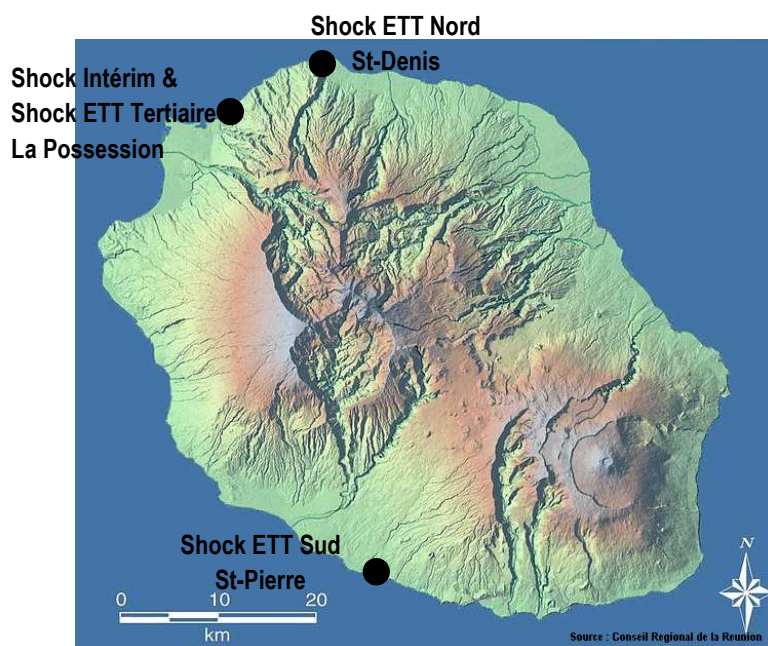

Depuis quelques années la plupart des marchés publics ont l'obligation d'embaucher 5% de leur effectif de production en personnel d'insertion. C'est le cas de certains de nos clients du Bâtiment qui nous ont référencés.

SHOCK ETT est une Entreprise de Travail Temporaire classique qui s'inscrit dans la continuité de SHOCK INTERIM à la demande des clients. Elle a été créée en avril 2005 à Saint-Paul, et est aujourd'hui implantée à Saint-Denis et Saint-Pierre.

Historiquement spécialisés dans le Bâtiment et les Travaux Publics, nous nous tournons aussi vers d'autres activités avec succès tels l'industrie, les entreprises de transport et logistique, les sociétés de services et le tertiaire.

C'est afin de répondre et satisfaire aux besoins en recrutements spécifiquement orientés tertiaire de nos clients, quelque soit le secteur d'activité (commerce, automobile, banque, agroalimentaire, environnement, logistique, BTP, etc...), que l'agence **SHOCK ETT Tertiaire** a été inaugurée en juin 2014. Basée à La Possession, cette nouvelle agence est spécialisée dans le recrutement en intérim de profils "tertiaire" et le placement en CDD et CDI.

Shock Intérim
12 Rue Victor Schoelcher
97419 LA POSSESSION
Tél : 02 62 22 41 41
Fax : 02 62 22 25 80
E-Mail shockinterim@shock.re

Shock ETT Nord Est
153 Rue du Général de Gaulle
97400 SAINT DENIS
Tél : 02 62 97 37 37
Fax : 02 62 94 38 10
E-Mail shockettnord@shock.re

Shock ETT Sud
63 Rue Désiré Barquisseau
97410 SAINT PIERRE
Tél : 02 62 25 81 41
Fax : 02 62 35 62 88
E-Mail shockettsud@shock.re

Shock ETT Tertiaire
20 B Rue Mahatma Gandhi
97419 LA POSSESSION
Tél : 02 62 55 60 80
Fax : 02 62 55 58 44
E-Mail shocktertiaire@shock.re